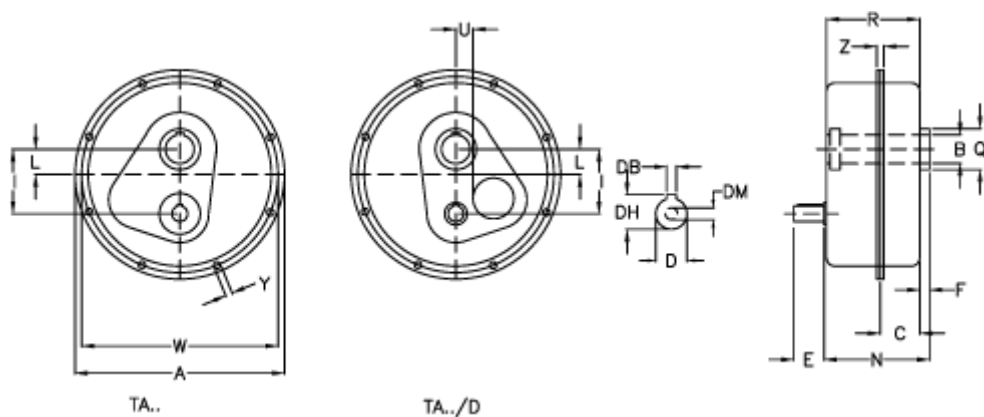

Varenummer: 2948100123012  
 Beskrivelse: Akselgear TA 100.125D i=12,3  
 ekskl. Smøremiddel

## Mål

a	= 710	E = 110	Vægt (kg) = 267
Betegnelse	= TA 100.125D	F = 30	W = 675
B G7	= 125	I = 255	Y = 17.0
C	= 108	L = 70	Z = 40.5
DB	= 14	N = 293.5	
DH	= 51.5	Q = 160	
D h6	= 48	R = 288.5	
DM	= M16	U = 60	